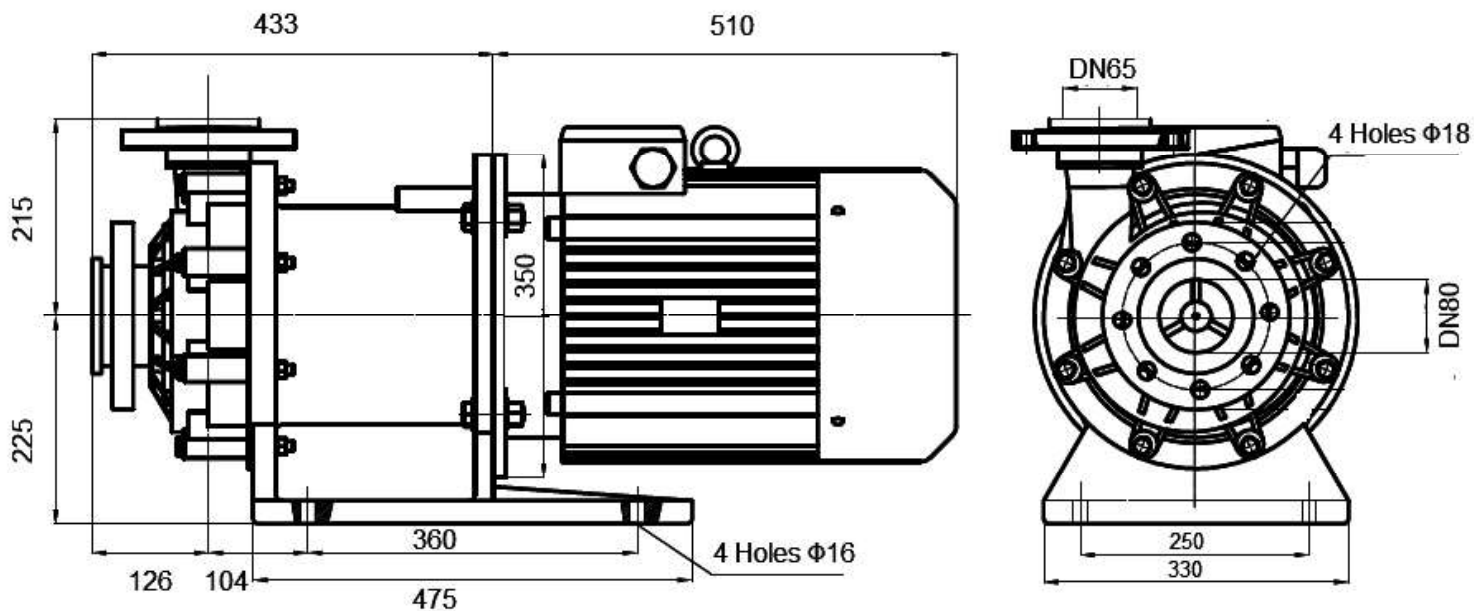

Dimensões

Modelo	Motor B35	Kw	Rpm	Dimensões -mm-												
				A	B	C	D	E	F	G	L	N	O	P	Q	R
ADM 100.1	160	15	2800	475	435	250	360	225	330	124	510	104	217	350	DN 100	DN 80
ADM 100.2	160	18.5	2800	475	433	250	360	225	330	124	554	104	217	350	DN 100	DN 80
ADM 100.3	180	22	2800	475	433	250	360	225	330	124	595	104	217	350	DN 100	DN 80