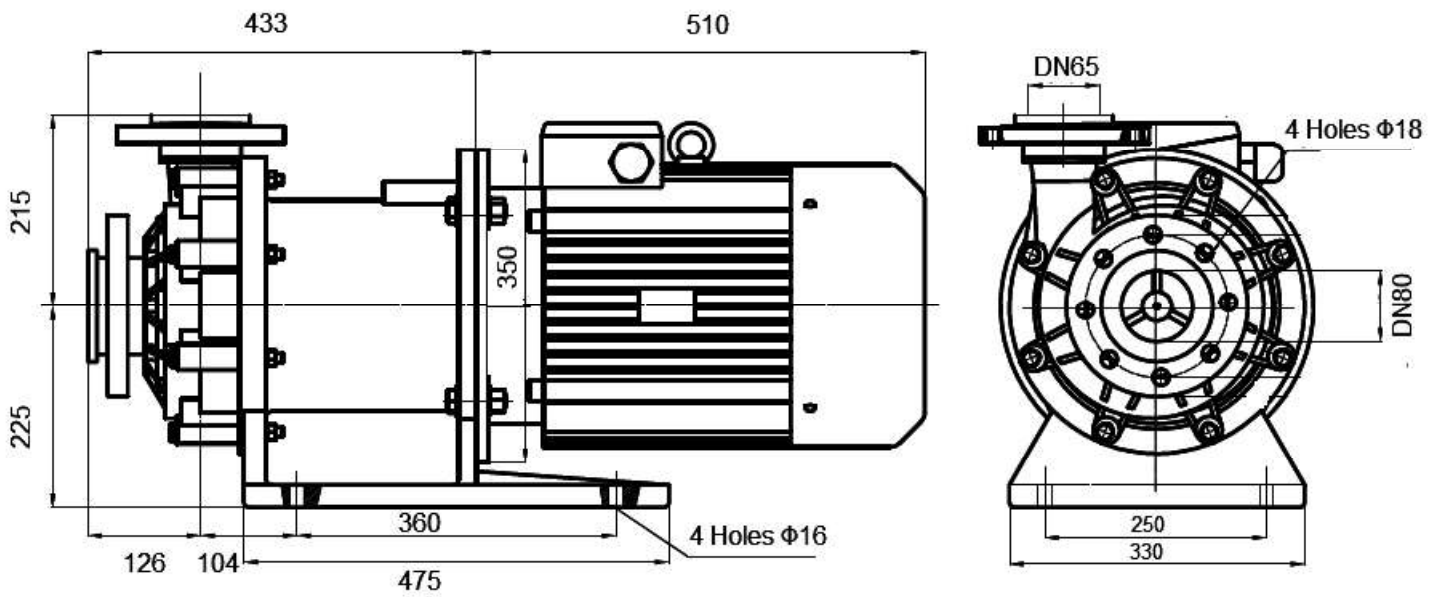

# Dimensiones

Tipo de bomba	Motor B35	Kw	Rpm	Dimensiones -mm-												
				A	B	C	D	E	F	G	L	N	O	P	Q	R
ADM 100.1	160	15	2800	475	435	250	360	225	330	124	510	104	217	350	DN 100	DN 80
ADM 100.2	160	18.5	2800	475	433	250	360	225	330	124	554	104	217	350	DN 100	DN 80
ADM 100.3	180	22	2800	475	433	250	360	225	330	124	595	104	217	350	DN 100	DN 80